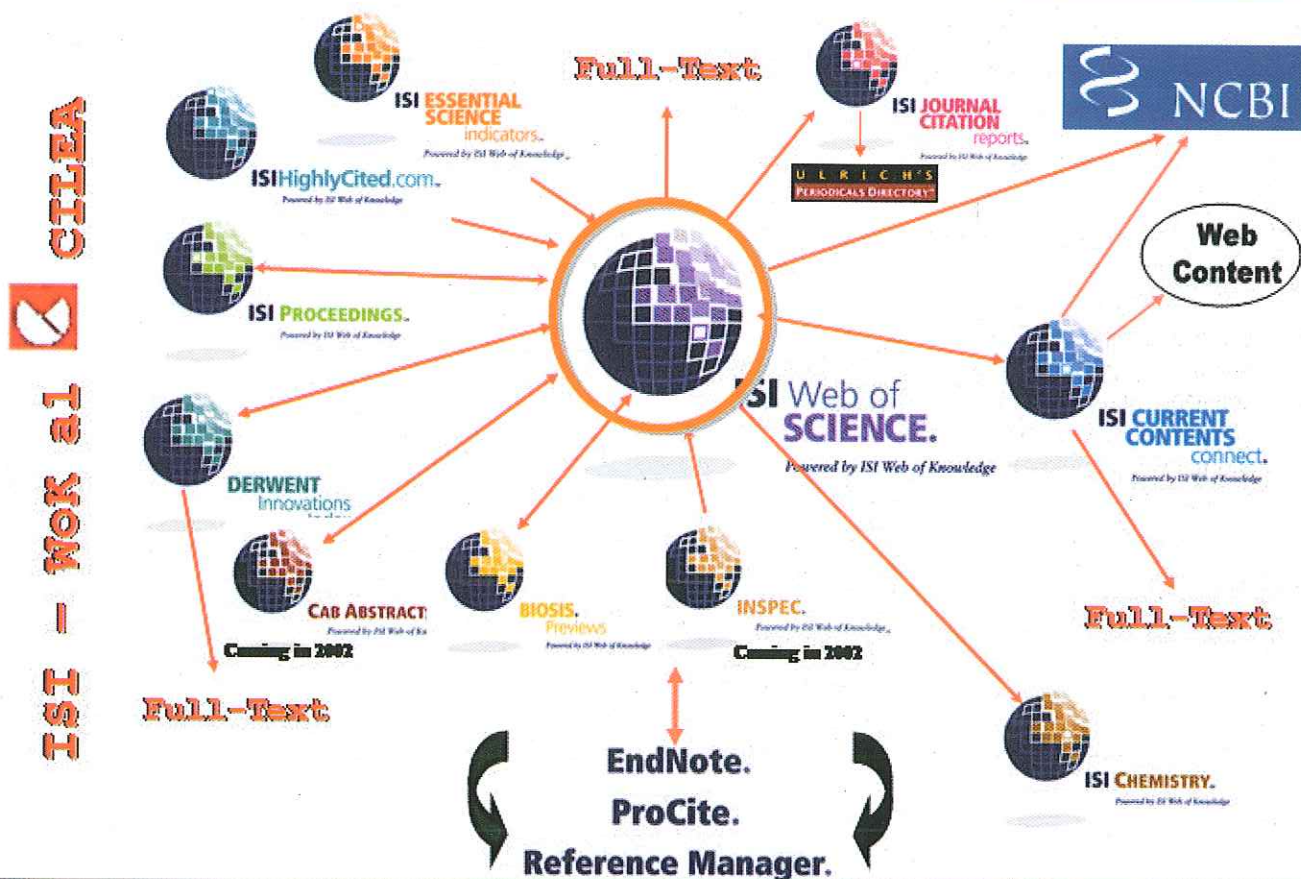

Direttore responsabile: Prof. Antonio Cantore
Autorizzazione del Tribunale Civile di
Milano n. 291 del 9 Giugno 1984
Spedizione in abbonamento postale 70% -
Milano
Pubblicazione gratuita

Aprile 2004
n. 92

Bimestrale - II Bimestre 2004
ISSN:1120-2440
Redazione e Direzione:
C.I.L.E.A., Via R.Sanzio, 4
20090 Segrate MI
tel. +39 02 26995.1 - fax +39 02 2135520

ISI Web of Knowledge

THOMSON
ISI

ISI products are registered trademarks and service marks used under license

Da marzo 2004 il Servizio CDL - CILEA Digital Library ha reso disponibile su di un proprio server la nuova interfaccia ISI - Web of Knowledge, una piattaforma integrata di risorse strutturate in un network utilizzato da biblioteche accademiche in tutto il mondo.

Punti di forza sono l'agilità con cui essa permette l'accesso ad un contenuto multidisciplinare, così essenziale nell'ambiente di ricerca attuale, il nuovo motore di ricerca ed infine ISI Links, il sistema di gestione delle autenticazioni e dell'accesso che costituisce il nucleo centrale della piattaforma e delle sue potenzialità di "linking".

- ALEE-AO: primo Atlante locale prodotto dalla ASL della Provincia di Varese utilizzando l'applicativo via Internet
- Soluzioni integrate per la sicurezza di rete
- Collaborazione tra CILEA e CD adapco: iniziative per il 2004
- Nuovi corsi proposti dal CILEA