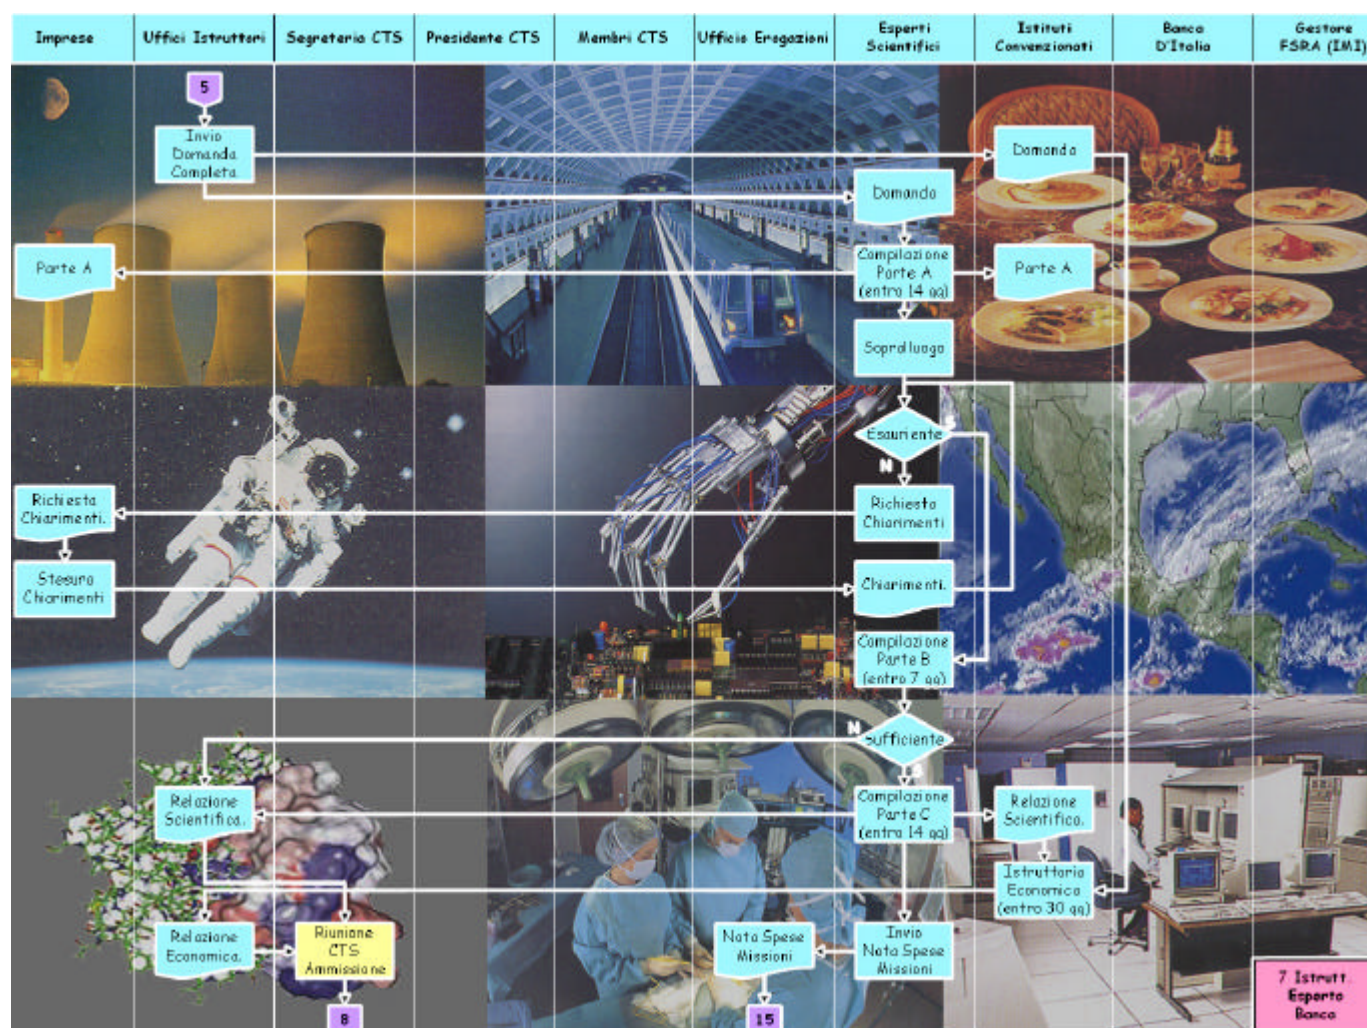

Direttore responsabile: Prof. Antonio Cantore
Autorizzazione del Tribunale Civile di
Milano n. 291 del 9 Giugno 1984
Spedizione in abbonamento postale 70% -
Milano
Pubblicazione gratuita

**Dicembre 2006
n. 104**

Bimestrale – VI Bimestre 2006
ISSN:1120-2440
Redazione e Direzione:
C.I.L.E.A., Via R.Sanzio, 4
20090 Segrate MI
tel. +39 02 26995.1 - fax +39 02 2135520

Sezione speciale: Il CILEA per il governo e il finanziamento della Ricerca

Da oltre 20 anni il CILEA, tramite la sede di Roma, fornisce al Ministero dell'Università e della Ricerca servizi informatici a sostegno della programmazione, gestione e monitoraggio dei progetti di ricerca.

- **Il progetto "Biblioteche nelle Scuole"**
- **Gli sviluppi effettuati sul software Eprints al CILEA**
- **4° "Simposium Internacional de Bibliotecas Digitales"**
- **Il MeSH parla anche italiano**